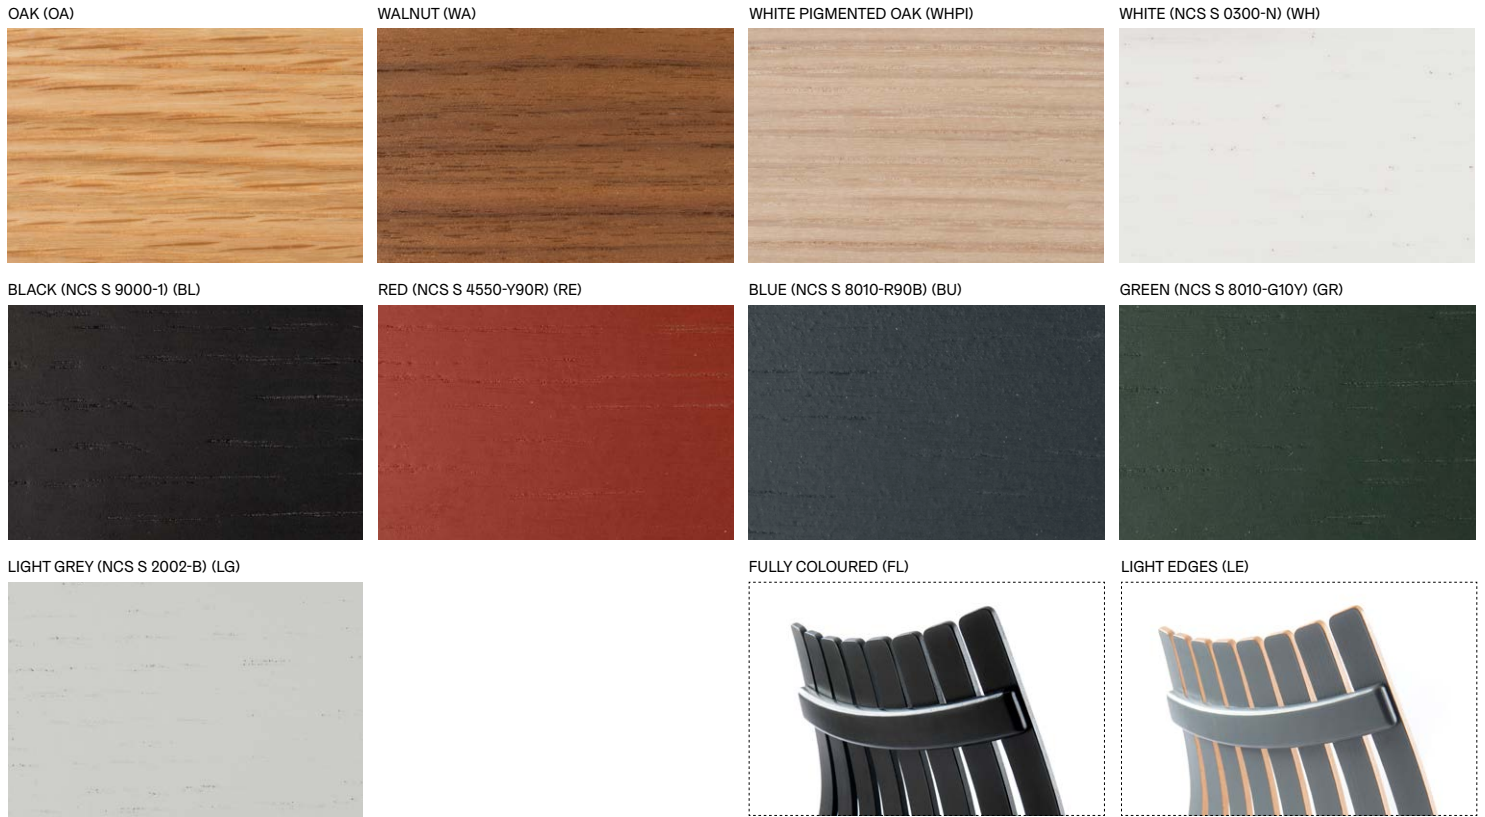

COLOURS SCANDIA + KROBO CIRCLE